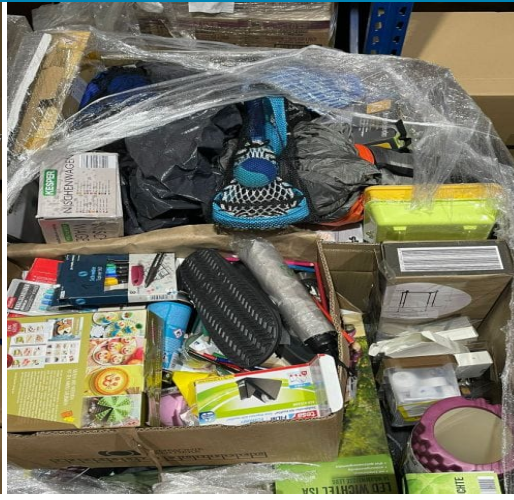

- ca. 70% A/B Ware
+ Retouren
- ca. 40-50 Artikel pro Palette

Geräte sind nicht auf
Funktionalität getestet.

Article No: 3585

Price: 550,00€ (654,50€
Brutto)

Available Quantity: 0

EAN:

Bazaar Waren Mix, Basar Paletten, Mixpalette Flohmarktartikel

Basar-Flohmarktware

Die Kartons enthalten eine breite Palette von Waren.

Größe: 80cm (B) x 120cm (L) x 150cm (H)

- Spielzeug, Haushaltswaren, Dekoartikel, Schuhe,
- Arbeitsgeräte, Küchenutensilien, Freizeit, Schulmaterial, Kleidung,
- Textilien, Möbel, Beauty, Elektrogeräte
++